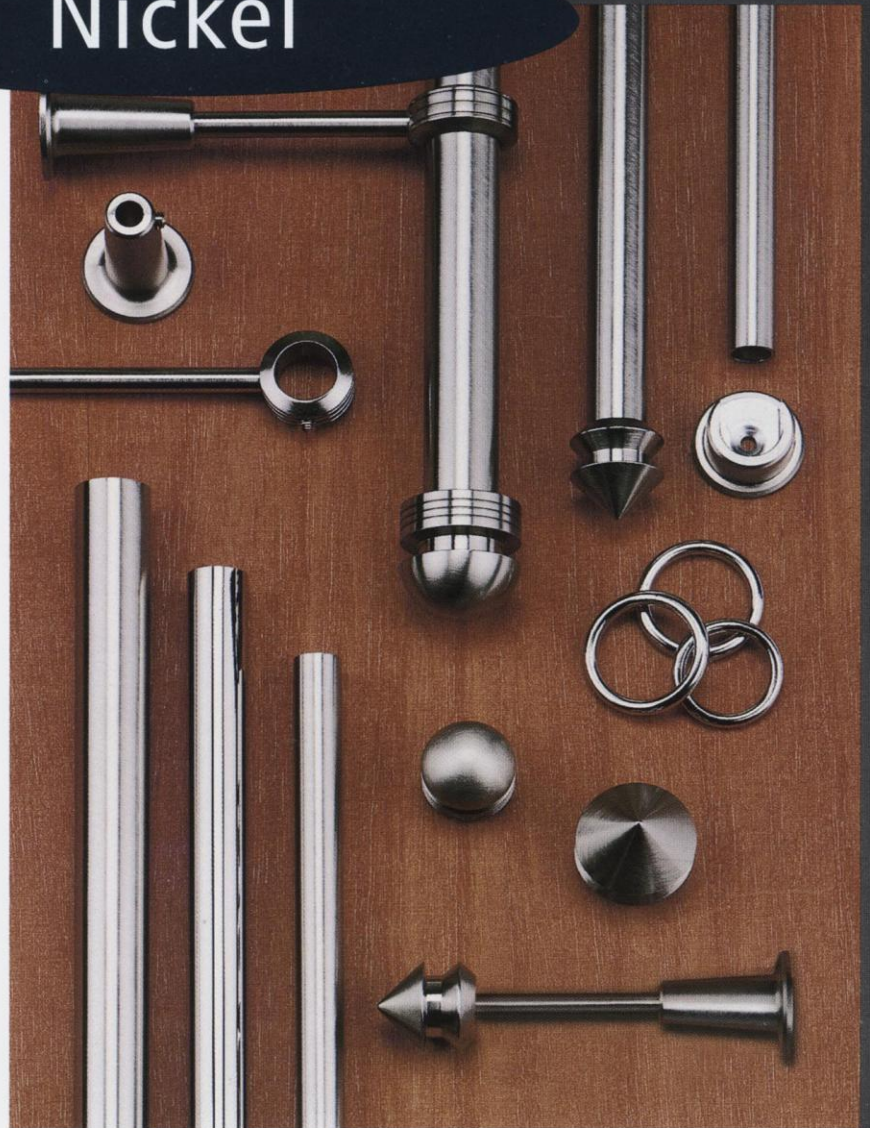

## Ideal für farbige Wände und Dekostoffe

Der silbrig-weiße Schimmer von Nickel bildet einen frischen Kontrast zu allen warmen Wohnfarben. Und er ist von Dauer: Nickel ist beständig gegen äußere

Einflüsse und verliert über Jahrzehnte nichts von seiner Ausstrahlung.

Knopf: Kegel

Knopf: Kugel

Wandlager

► Alle Teile Messing massiv, mattvernickelt, Schutzlackiert